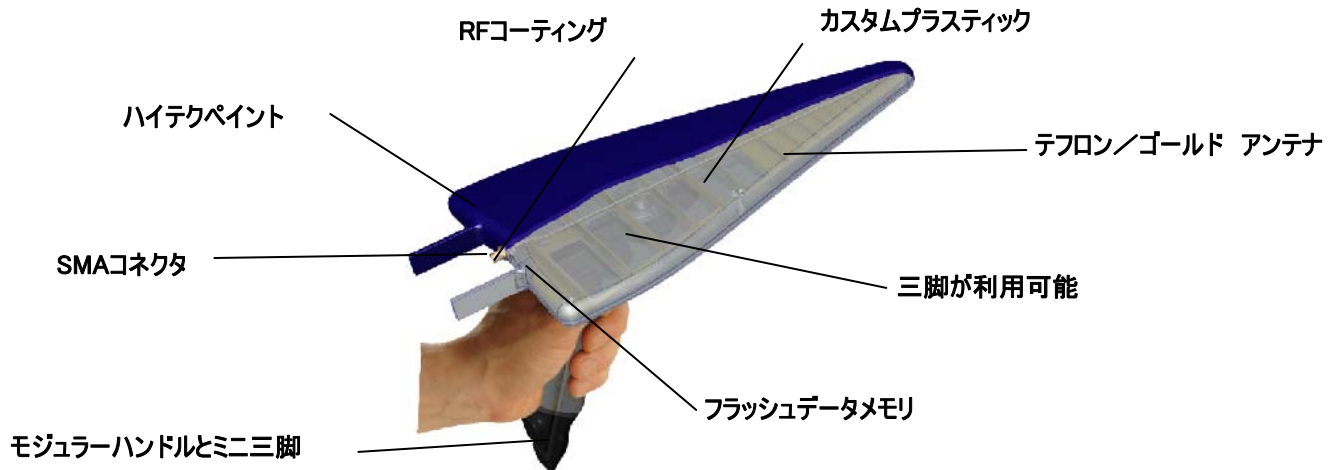

ハイパーログアンテナ・シリーズ

ハイパーログアンテナ・シリーズは、テフロン素材上に、パターンを形成することで、組み立て不要で、携帯にも便利な小型(約20cm*30cm)、軽量(約260g)で、広い周波数帯域(20MHz~18GHz)を実現した高性能アンテナです。各種EMC測定やWLAN、Bluetooth、ETC、携帯電話などの各種アプリケーションに対応した電磁界強度測定にも最適です。

秀逸なデザインと 軽量を実現

素材から形状まで、入念なコンピュータ・シミュレーションと無数の試作モデルの評価が、従来のポール型アンテナの常識を破り、この軽量で優美なデザインとして結実しました。その美しさの中には、アンテナの品質や性能を、維持するために完全に密閉することにより、湿気、ほこり、および機械的な損害から感度の良いアンテナを確実に保護します。

優れたバンド幅

アンテナ内部には、電気的特性を確実に保障するためにフラッシュメモリを内蔵しました。この中には、モデル名、製造番号、そしてキャリブレーションチャートなどが保存されています。このような、最新の設計思想により、380MHz-18GHzという驚異のバンド幅を実現しました。各種アプリケーションや周波数に対応した16種類のアンテナの中から、最適のモデルをご選択ください。