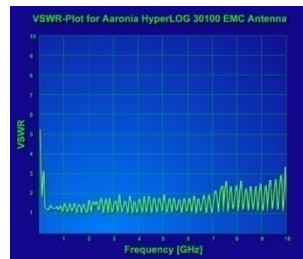

ハイパーログアンテナ・シリーズ

ハイパーログアンテナ・シリーズは、テフロン素材上に、パターンを形成することで、組み立て不要で、携帯にも便利な小型(約20cm*30cm)、軽量(約260g)で、広い周波数帯域(20MHz~18GHz)を実現した高性能アンテナです。各種EMC測定やWLAN、Bluetooth、ETC、携帯電話などの各種アプリケーションに対応した電磁界強度測定にも最適です。

秀逸なデザインと 軽量を実現