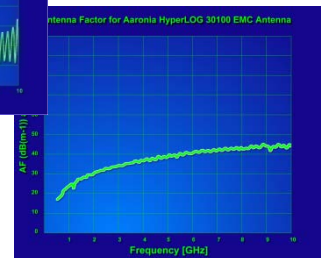

ハイパーログアンテナ・シリーズ

ハイパーログアンテナ・シリーズは、テフロン素材上に、パターンを形成することで、組み立て不要で、携帯にも便利な小型(約20cm*30cm)、軽量(約260g)で、広い周波数帯域(20MHz~18GHz)を実現した高性能アンテナです。各種EMC測定やWLAN、Bluetooth、ETC、携帯電話などの各種アプリケーションに対応した電磁界強度測定にも最適です。

秀逸なデザインと 軽量を実現